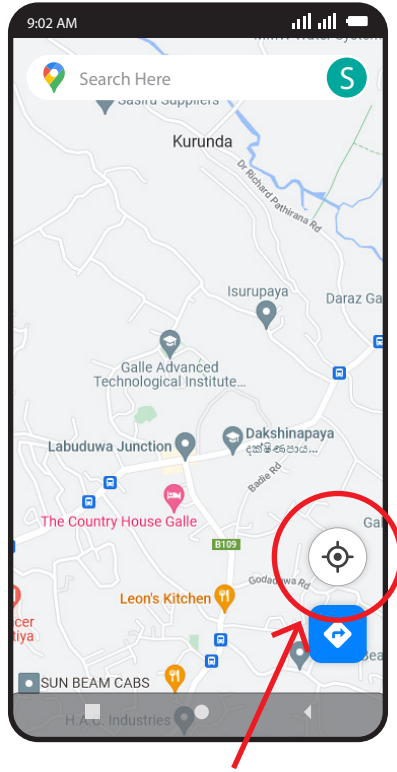

# Google Maps ආධාරයෙන් ඔබගේ නිවසේ පිහිටීමට අදාළ අක්ෂාංශ හා දේශාංශ ලබා ගන්නා ආකාරය

1. ඔබගේ නිවසේ සිට ජංගම දුරකතනය ආධාරයෙන් Google Maps යෙදවුම වෙත පිවිසෙන්න

2. දක්වා ඇති තම ස්ථානය සිතියමේ පෙන්වීමට ඇති බොත්තම ඔබන්න

3. එවිට ඔබ දැනට සිටින ස්ථානය GPS තාක්ෂණය ඔස්සේ ඉහත පරිදි නිල් පැහැ සළකුණකින් මද වේලාවකින් නිවැරදි ව පෙන්වනු ඇත

4. එම සළකුණ ඇති ස්ථානය වඩාත් පැහැදිලි වන ලෙස සිතියම zoom කරගන්න

5. පැහැදිලිව ළං කරගත් පසු ඉහත පරිදි සළකුණ සුළු වේලාවක් touch කරගෙන සිටින්න.

6. එවිට දක්වා ඇති පරිදි සෙවුම් තීරයෙහි ඔබගේ ස්ථානයට අදාළ බණ්ඩාංක ලැබෙනු ඇත.

6.072236, 80.231765  
අක්ෂාංශ      දේශාංශ