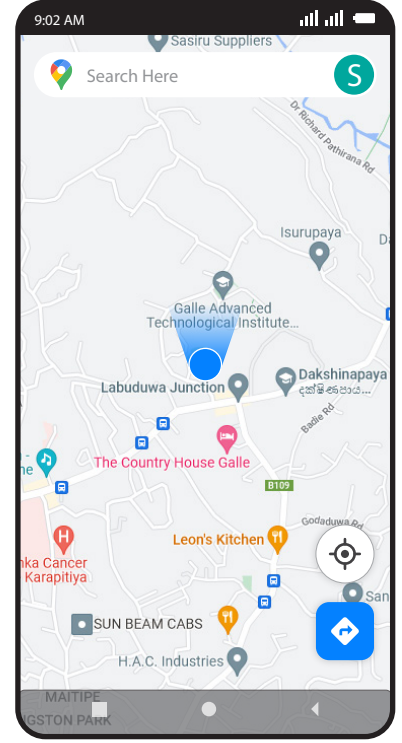

# Google Maps ආධාරයෙන් ඔබගේ නිවසේ පිහිටීමට අදාළ අක්ෂාංශ හා දේශාංශ ලබා ගන්නා ආකාරය

1. ඔබගේ නිවසේ සිට ජංගම දුරකතනය ආධාරයෙන් Google Maps යෙදවුම වෙත පිවිසෙන්න

2. දක්වා ඇති තම ස්ථානය සිතියමේ පෙන්වීමට ඇති බොත්තම ඔබන්න

3. එවිට ඔබ දැනට සිටින ස්ථානය GPS තාක්ෂණය ඔස්සේ ඉහත පරිදි නිල් පැහැ සළකුණකින් මද වේලාවකින් නිවැරදි ව පෙන්වනු ඇත

4. එම සළකුණ ඇති ස්ථානය වඩාත් පැහැදිලි වන ලෙස සිතියම zoom කරගන්න

5. පැහැදිලිව ළං කරගත් පසු ඉහත පරිදි සළකුණ සුළු වේලාවක් touch කරගෙන සිටින්න.

6. එවිට දක්වා ඇති පරිදි සෙවුම් තීරයෙහි ඔබගේ ස්ථානයට අදාළ බණ්ඩාංක ලැබෙනු ඇත.

6.072236, 80.231765  
අක්ෂාංශ      දේශාංශ