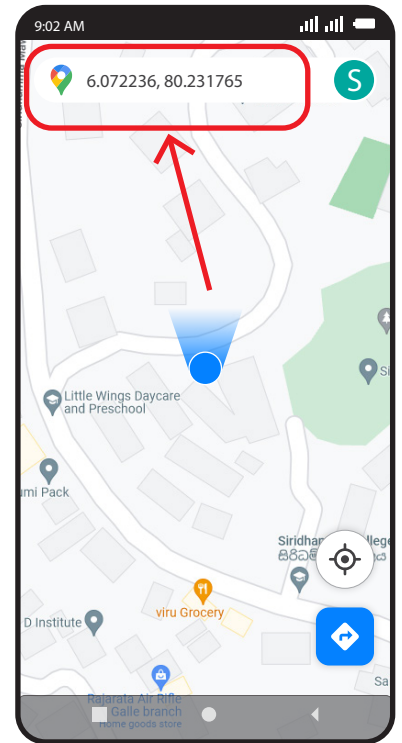

# Google Maps ආධාරයෙන් ඔබගේ නිවසේ පිහිටීමට අදාළ අක්ෂාංශ හා දේශාංශ ලබා ගන්නා ආකාරය

1. ඔබගේ නිවසේ සිට ජංගම දුරකතනය ආධාරයෙන් Google Maps යෙදවුම වෙත පිවිසෙන්න

2. දක්වා ඇති තම ස්ථානය සිතියමේ පෙන්වීමට ඇති බොත්තම ඔබන්න

3. එවිට ඔබ දැනට සිටින ස්ථානය GPS තාක්ෂණය ඔස්සේ ඉහත පරිදි නිල් පැහැ සළකුණකින් මද වේලාවකින් නිවැරදි ව පෙන්වනු ඇත

4. එම සළකුණ ඇති ස්ථානය වඩාත් පැහැදිලි වන ලෙස සිතියම zoom කරගන්න

5. පැහැදිලිව ළං කරගත් පසු ඉහත පරිදි සළකුණ සුළු වේලාවක් touch කරගෙන සිටින්න.

6. එවිට දක්වා ඇති පරිදි සෙවුම් තීරයෙහි ඔබගේ ස්ථානයට අදාළ බණ්ඩාංක ලැබෙනු ඇත.

6.072236, 80.231765  
අක්ෂාංශ      දේශාංශ