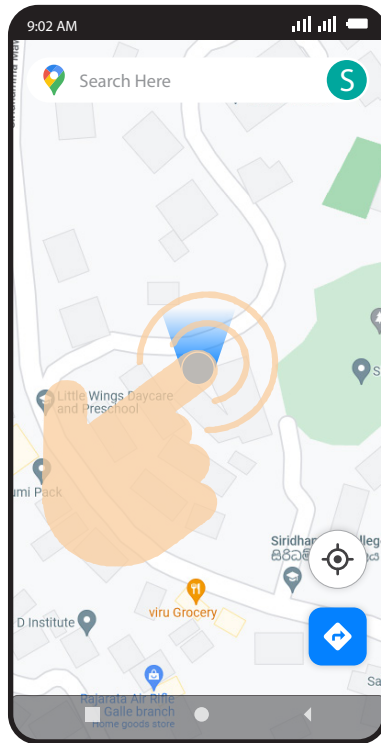

# Google Maps ආධාරයෙන් ඔබගේ නිවසේ පිහිටීමට අදාළ අක්ෂාංශ හා දේශාංශ ලබා ගන්නා ආකාරය

1. ඔබගේ නිවසේ සිට ජංගම දුරකතනය ආධාරයෙන් Google Maps යෙදවුම වෙත පිවිසෙන්න

2. දක්වා ඇති තම ස්ථානය සිතියමේ පෙන්වීමට ඇති බොත්තම ඔබන්න

3. එවිට ඔබ දැනට සිටින ස්ථානය GPS තාක්ෂණය ඔස්සේ ඉහත පරිදි නිල් පැහැ සළකුණකින් මද වේලාවකින් නිවැරදි ව පෙන්වනු ඇත

4. එම සළකුණ ඇති ස්ථානය වඩාත් පැහැදිලි වන ලෙස සිතියම zoom කරගන්න

5. පැහැදිලිව ළං කරගත් පසු ඉහත පරිදි සළකුණ සුළු වේලාවක් touch කරගෙන සිටින්න.

6. එවිට දක්වා ඇති පරිදි සෙවුම් තීරයෙහි ඔබගේ ස්ථානයට අදාළ බණ්ඩාංක ලැබෙනු ඇත.

6.072236, 80.231765  
අක්ෂාංශ      දේශාංශ