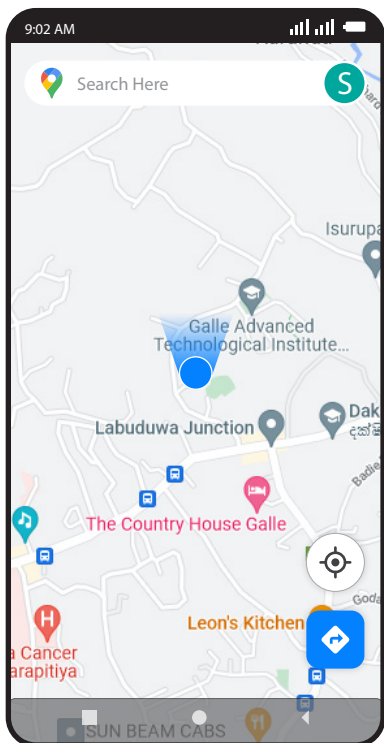

# Google Maps ආධාරයෙන් ඔබගේ නිවසේ පිහිටීමට අදාළ අක්ෂාංශ හා දේශාංශ ලබා ගන්නා ආකාරය

1. ඔබගේ නිවසේ සිට ජංගම දුරකතනය ආධාරයෙන් Google Maps යෙදවුම වෙත පිවිසෙන්න

2. දක්වා ඇති තම ස්ථානය සිතියමේ පෙන්වීමට ඇති බොත්තම ඔබන්න

3. එවිට ඔබ දැනට සිටින ස්ථානය GPS තාක්ෂණය ඔස්සේ ඉහත පරිදි නිල් පැහැ සළකුණකින් මද වේලාවකින් නිවැරදි ව පෙන්වනු ඇත

4. එම සළකුණ ඇති ස්ථානය වඩාත් පැහැදිලි වන ලෙස සිතියම zoom කරගන්න

5. පැහැදිලිව ළං කරගත් පසු ඉහත පරිදි සළකුණ සුළු වේලාවක් touch කරගෙන සිටින්න.

6. එවිට දක්වා ඇති පරිදි සෙවුම් තීරයෙහි ඔබගේ ස්ථානයට අදාළ බණ්ඩාංක ලැබෙනු ඇත.

6.072236, 80.231765  
අක්ෂාංශ      දේශාංශ